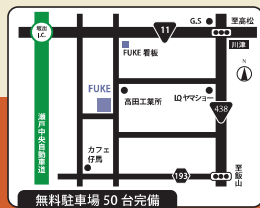

https://www.fukeproduct.co.jp
フケプロダクト

愛犬家・愛猫家コーディネーターのいる店
株式会社 フケクリエート
香川県知事(7)第3431号

https://www.fukecreate.com/
フケクリエート

無料駐車場 50台完備