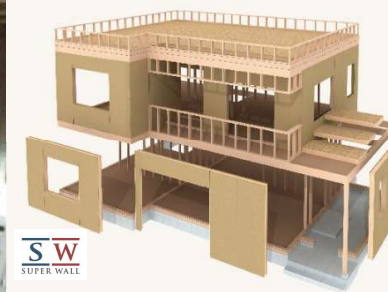

SW
SUPER WALL